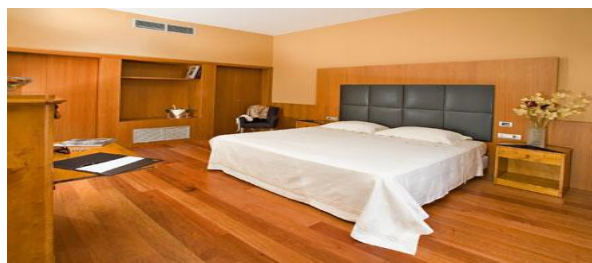

- à 15 minutes à pied du Conservatoire
- 85€ chambre single / 120€ chambre double
- Petit déjeuner inclus
- WiFi Internet gratuit dans tout l'hôtel
- **Date limite de réservation : 5 octobre 2013**

Ai Cavalieri Hotel ****