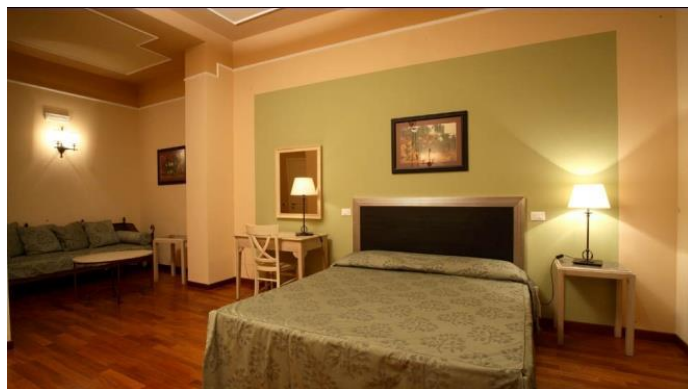

L'indication de durée de trajet à pied se rapporte à la distance entre l'hôtel et le Conservatoire, point de rendez-vous pour le service de navettes qui acheminera les participants vers l'université de Palerme où se tiendra le Congrès (*Viale delle Scienze Bâtiment 19*)

Note 1 : Ni l'AEC, ni le *Conservatorio di Musica "Vincenzo Bellini" di Palerme* ne prendront en charge d'éventuels frais d'annulation de réservation.

Ambasciatori Hotel ***

Code de référence : AEC PALERMO 2013

Adresse : Via Roma 111, 90133 Palerme

Tél : +39 091 6166881

Fax : +39 091 6100105

Email : booking@ambasciatorihotelpalermo.com

Site internet :

<http://www.ambasciatorihotelpalermo.com>

- à 10 minutes à pied du point de rendez-vous au Conservatoire
- 70€ chambre single / 100€ chambre double
- Petit déjeuner inclus
- (WiFi) gratuit Internet dans tout l'hôtel
- **Date limite de réservation : 5 octobre 2013**