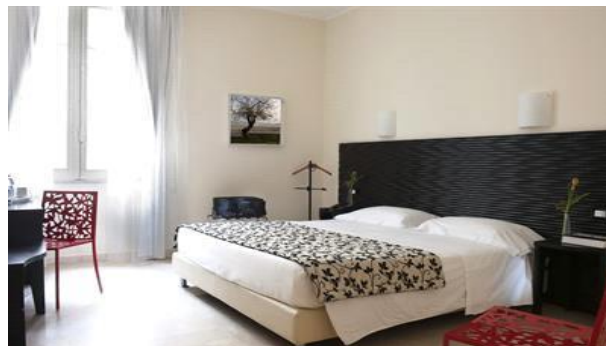

- à 10 minutes à pied du Conservatoire
- 102€ chambre single / 131€ chambre double
- Petit déjeuner inclus
- (WiFi) Internet est disponible dans les chambres en supplément.
- **Date limite de réservation : 5 octobre 2013**