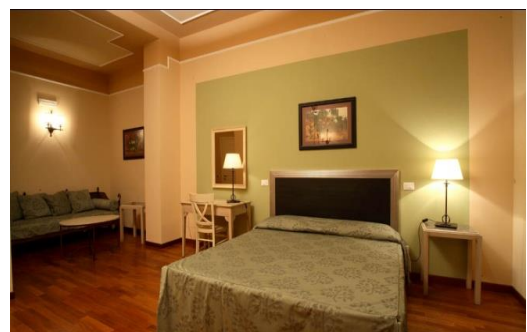

- 10 Min. Gehweg zur Musikhochschule (Treffpunkt)
- EUR 70,00 für EZ / EUR 100,00 für DZ
- Frühstück inbegriffen
- (WiFi) Kostenloses Internet im gesamten Hotel
- **Buchungsfrist: 5. Oktober 2013**

Posta Hotel ***